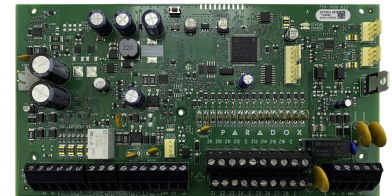

16 zone On-board Panel

SP7000 16 ZONE

- 16 zona on-board, dapat diperluas ke 32 zona
- 4 PGM on-board + 1 relai alarm, dapat diperluas hingga 16 (salah satunya bisa nirkabel)
- 32 kode pengguna dan 32 kontrol jarak jauh yang dapat dialihkan ke salah satu dari 2 partisi
- Pemrograman berbasis menu untuk pengguna Master dan Pemasang