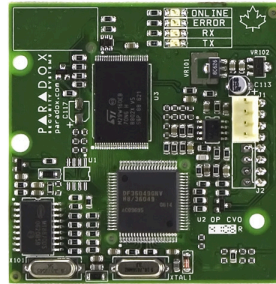

Communicator Module

PCS265LTE

- 3G / 2G terhubung otomatis jika 4G tidak tersedia
- Dukungan dua kartu SIM untuk redundansi penyedia
- Pengawasan komunikasi panel kontrol
- Koneksi otomatis PMH untuk penggunaan aplikasi seluler Insite GOLD

Plug-In Voice Module

VDMP3

- Rekam "ID Situs" untuk mengidentifikasi situs instalasi
- Hubungi hingga 8 nomor telepon untuk melaporkan pencuri, panik, atau alarm kebakaran menggunakan pesan yang direkam sebelumnya
- menu panduan suara
- Arm / Disarm sistem dari jarak jauh melalui telepon