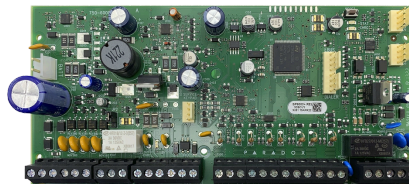

On-Board & Keypad

Panel kontrol Spectra dapat dijalankan melalui modul ekspansi bawaan, kontrol nirkabel, dan juga bekerja dengan berbagai modul aksesoris.

Salah satu fitur terpenting dari model Spectra adalah memungkinkan anda untuk memutakhirkan sistem keamanan dengan mudah, hal ini disebabkan kemampuan pemutakhiran firmware di lapangan yang terpasang.

4 zone On-board Panel

SP4000 4 ZONE

- 32 zona (4 on-board, 8 dengan ATZ) baik nirkabel (menggunakan RX1), atau bawaan (menggunakan ZX82/ZX8SP/ZX8)
- 12 PGM (1 terpasang dan menggunakan PGM4)
- Bus ekspansi 4 kabel (menghubungkan hingga 15 keypad)
- Mendukung VDMP3 Plug-In Voice Dialer