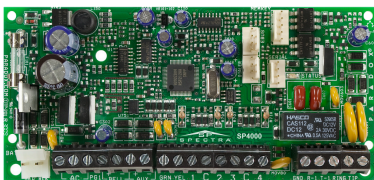

4 zone On-board Panel

SP4000 4 ZONE

- 32 zona (4 on-board, 8 dengan ATZ) baik nirkabel (menggunakan RX1), atau bawaan (menggunakan ZX82/ZX8SP/ZX8)
- 12 PGM (1 terpasang dan menggunakan PGM4)
- Bus ekspansi 4 kabel (menghubungkan hingga 15 keypad)
- Mendukung VDMP3 Plug-In Voice Dialer