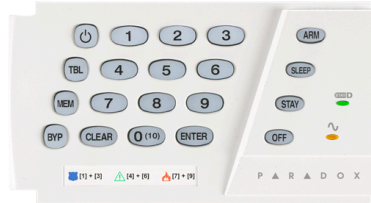

16 zone On-board Panel

SP7000 16 ZONE

- 16 zona on-board, dapat diperluas ke 32 zona
- 4 PGM on-board + 1 relai alarm, dapat diperluas hingga 16 (salah satunya bisa nirkabel)
- 32 kode pengguna dan 32 kontrol jarak jauh yang dapat dialihkan ke salah satu dari 2 partisi
- Pemrograman berbasis menu untuk pengguna Master dan Pemasang

Keypad LCD

K32LCD+

- Tampilan alarm zona waktu nyata
- Pembaruan firmware di lapangan melalui 307USB dan WinLoad
- Pemrograman berbasis menu untuk pengaturan sistem
- Kompatibel dengan SP4000, SP65 V4.90 dan lebih tinggi

Keypad LED

K636

- Keypad partisi tunggal
- Tampilan Key Light yang dipatenkan (tombol menyala untuk menunjukkan zona terbuka)
- Tombol Lengan, Tidur, Tetap, dan Nonaktif menyala untuk menunjukkan status partisi